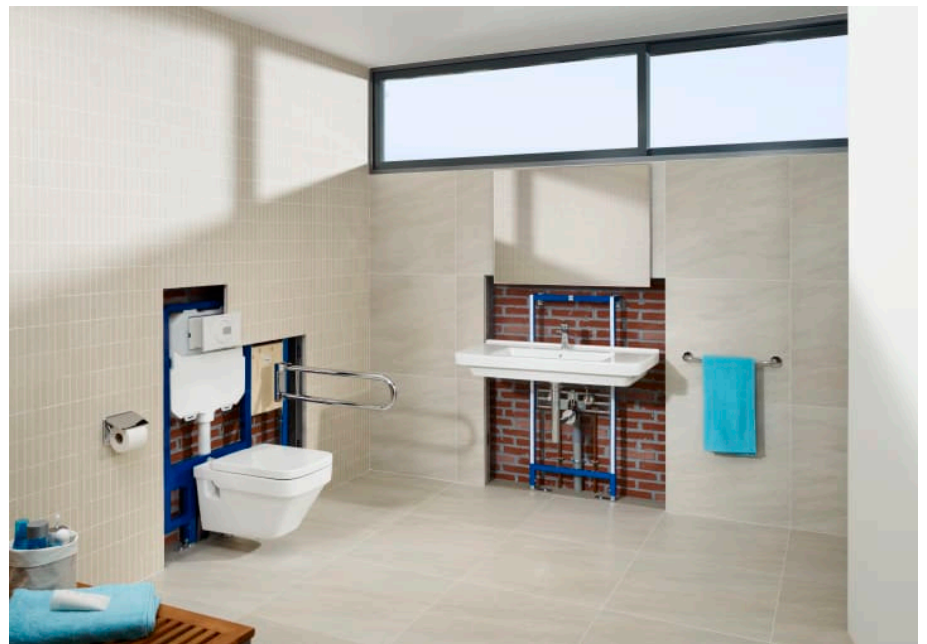

COMPATIBLE

DUPLO WC ONE SMART - Bastidor empotrable con cisterna de doble descarga y flexo de alimentación para Smart Toilets. Codo de 90 ° / 110 °

890078020

DUPLO WC ONE FREESTANDING - Bastidor con cisterna autoportante de doble descarga para inodoro suspendido. Codo de 90 ° / 110 °

890077020

DUPLO WC ONE COMPACT - Bastidor con cisterna compacta empotrable de doble descarga para inodoro suspendido. Codo de 90 ° / 110 °

890073020

BASIC TANK ONE COMPACT - Cisterna empotrable compacta con doble descarga para inodoro de tanque alto o empotrable

890070200

BASIC WC ONE COMPACT - Bastidor con cisterna compacta empotrable con doble descarga para inodoro suspendido. Codo de 90 ° / 110 °

890070120

DUPLO WC ONE - Bastidor con cisterna compacta empotrable de doble descarga para inodoro suspendido. Codo de 90 ° / 110 °

890070020

In-Wall

Sistemas que combinan eficiencia y tecnología para garantizar las mejores prestaciones.

MANUALES Y RECURSOS

Manual de instalación