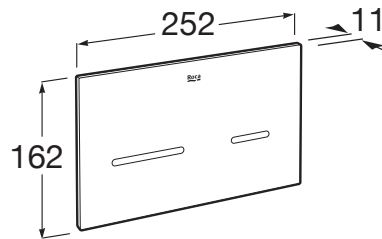

IN-WALL

EP3 - Placa de accionamiento electrónico con descarga dual Touchless

MEDIDAS

Longitud 252 mm  
 Altura 162 mm

COLORES Y ACABADOS

PVPR (IVA INCLUIDO)

347,27 €

DIBUJOS TÉCNICOS

CARACTERÍSTICAS

Número de pulsadores: 2

COMPATIBLE

DUPLO WC ONE SMART - Bastidor empotrable con cisterna de doble descarga y flexo de alimentación para Smart Toilets. Codo de 90 ° / 110 °

890078020

DUPLO WC ONE FREESTANDING - Bastidor con cisterna autoportante de doble descarga para inodoro suspendido. Codo de 90 ° / 110 °

890077020

DUPLO WC ONE COMPACT - Bastidor con cisterna compacta empotrable de doble descarga para inodoro suspendido. Codo de 90 ° / 110 °

890073020

BASIC TANK ONE COMPACT - Cisterna empotrable compacta con doble descarga para inodoro de tanque alto o empotrable

890070200

BASIC WC ONE COMPACT - Bastidor con cisterna compacta empotrable con doble descarga para inodoro suspendido. Codo de 90 ° / 110 °

890070120

DUPLO WC ONE - Bastidor con cisterna compacta empotrable de doble descarga para inodoro suspendido. Codo de 90 ° / 110 °